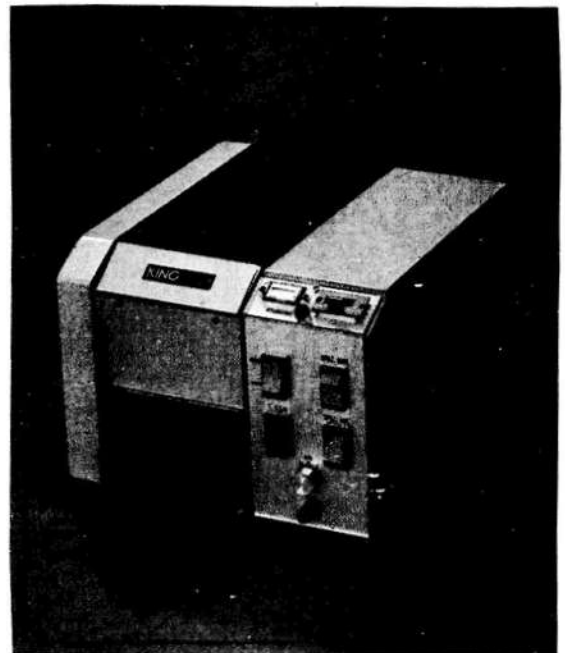

KINGCOM D 1300-as mikrofilm felvevőberendezés
(Prospektus tételszám: 4803)